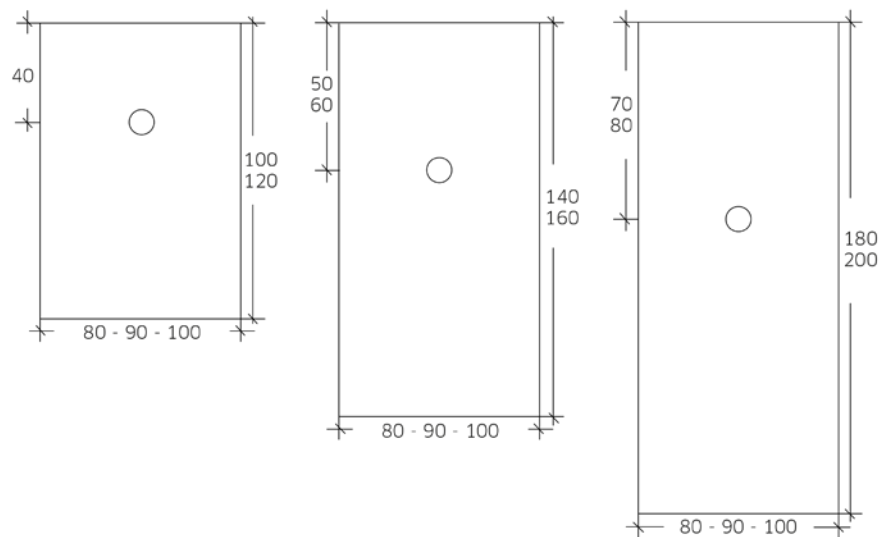

IRON CORTEN

IRON COOPER

IRON GREY

PULPIS

BASALT BLACK

NERO ZIMBABWE

Weitere Sorten und Maße
auf Anfrage.

Formate | Stärken Duschtassen